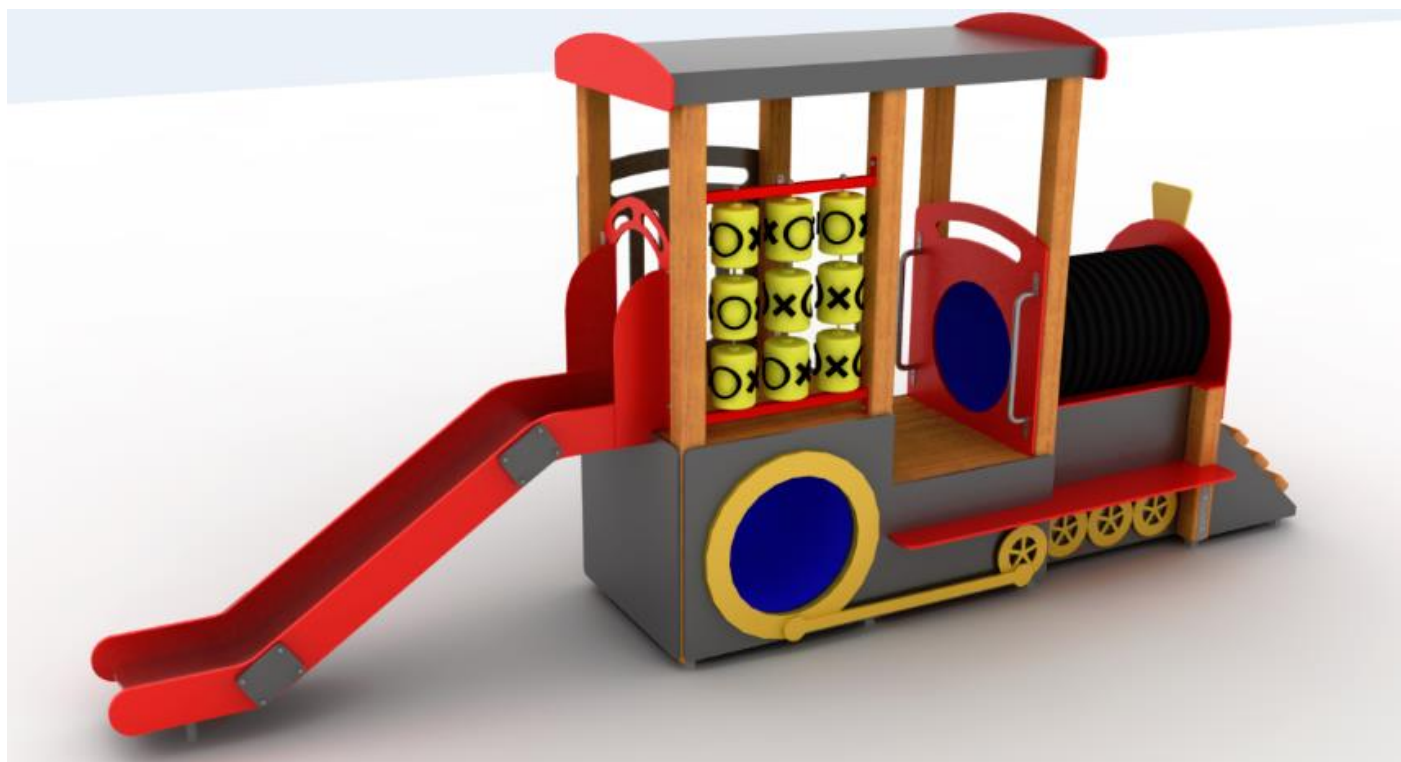

LOKOMOTYWA PRO PJ 14B - PAROWÓZ

Specyfikacja:

zjeżdżalnia
2 x podest
rura
gra "Kółko i krzyżyk"
koło przejście rurowe

Specyfikacja materiałowa

słupy nośne 10x10 cm – drewno klejone ,
montaż na kotwach stalowych – cynkowanych ogniowo ,
przejście rurowe - rura PP ,
barierki + elementy ozdobne - płyta HPL + HDPE ,
podesty - drewno lite

Wymiary

Szerokość: 1,20 m
Długość: 5,14 m
Wysokość: ~2,20 m
Maksymalna wysokość upadkowa(HIC): 0,60 m
Wymiary strefy funkcjonowania szerokość: 3,95 m
Wymiary strefy funkcjonowania długość: 8,64 m
Głębokość fundamentowania: -0,50 m