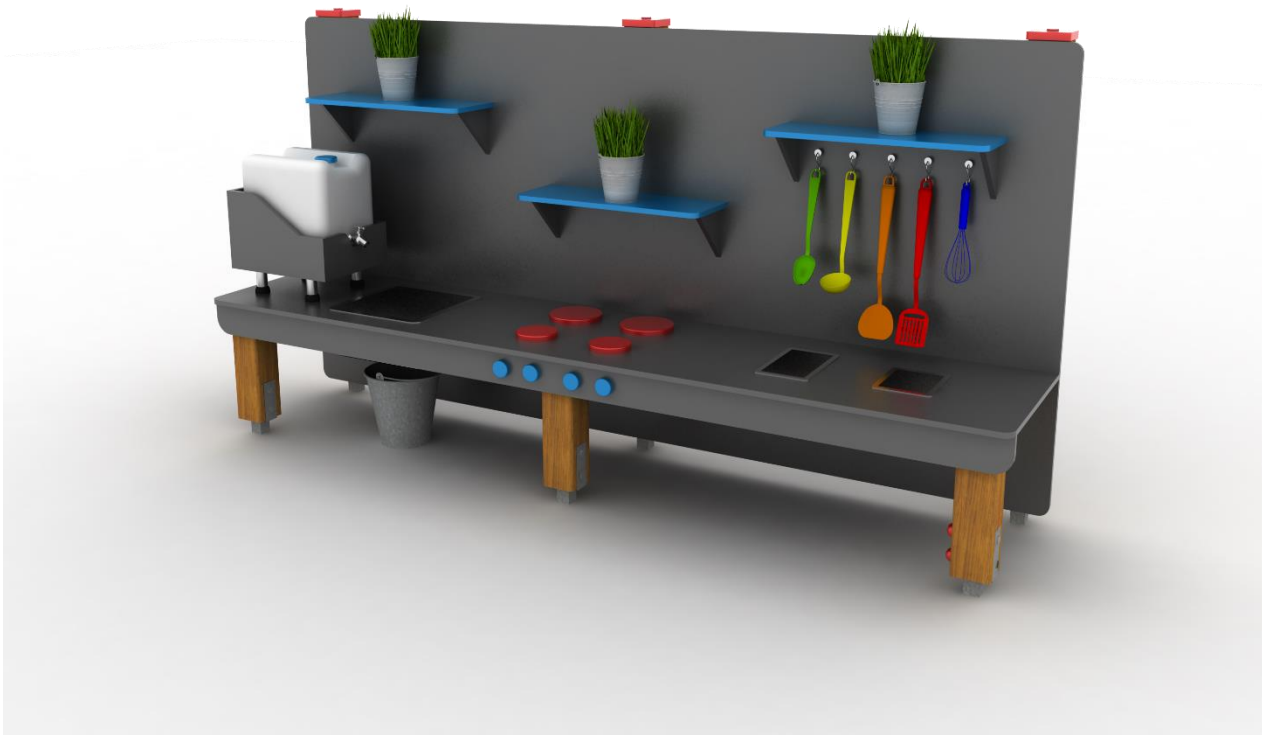

KUCHNIA BŁOTNA

Specyfikacja materiałowa

deska – drewno lite , sklejka,
montaż na kotwach stalowych
maskownice oraz elementy kuchni wykonane z hdpe.

Opcjonalnie mocowanie w gruncie na kotwach stalowych ocynkowanych