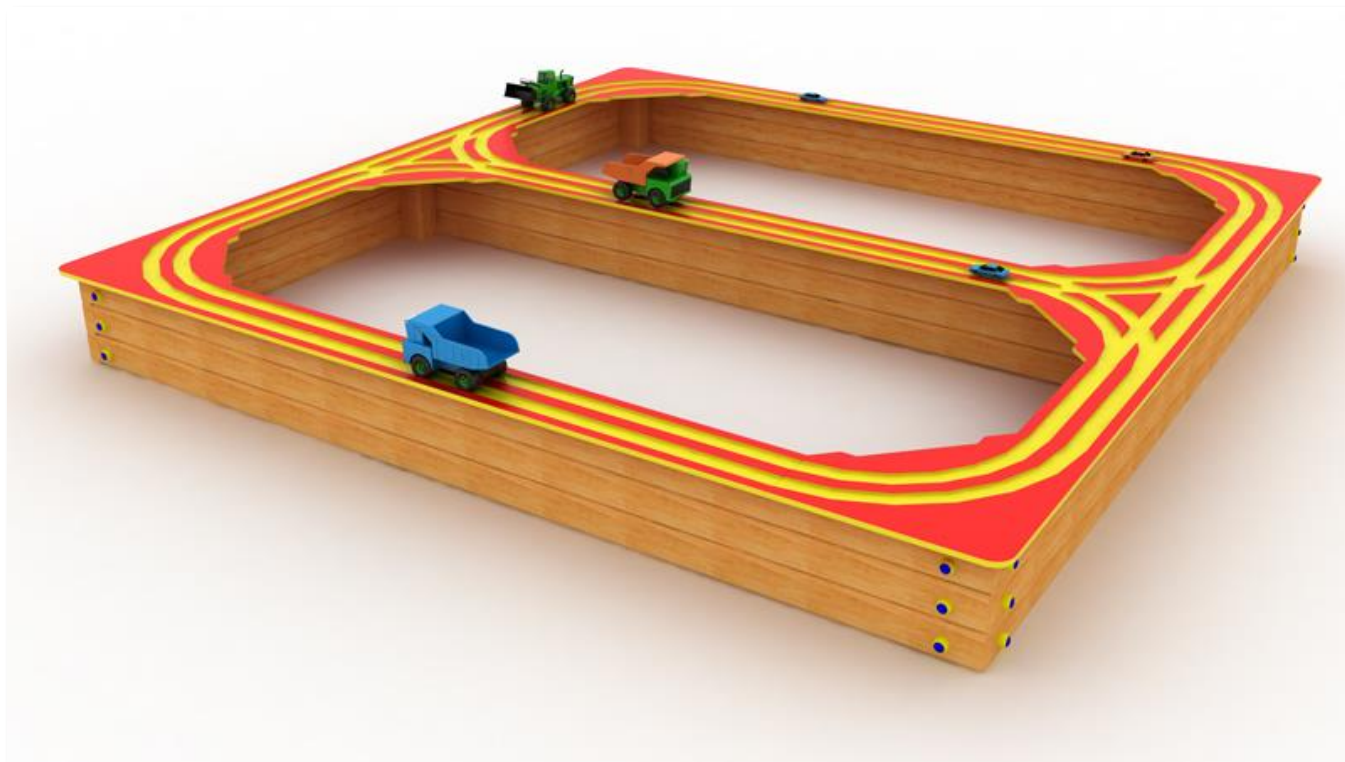

Piaskownica PRO PT 02

Specyfikacja:

deski lite impregnowane ciśnieniowo 46 mm
tory wykonane z płyty HDPE 15 mm
cena zawiera 4 zabawki - pojazdy

Wymiar:

3,1 x 3,1 m, h = 0,3 m

Specyfikacja materiałowa:

burty piaskownicy – deski lite impregnowane ciśnieniowo 46 mm
tory – płyta HDPE 15mm