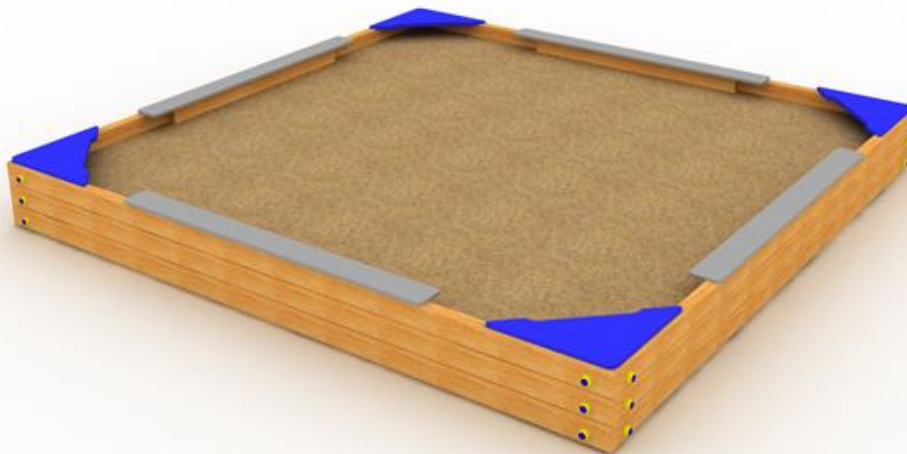

Piaskownica PRO P 01B

Specyfikacja:

deski lite
impregnowane ciśnieniowo gr. 46 mm
Siedziska wykonane z płyty HDPE

Wymiar:

3x3 m, h = 0,3 m

Specyfikacja materiałowa:

deski - drewno lite 4,5x10 cm
siedziska – płyta HDPE